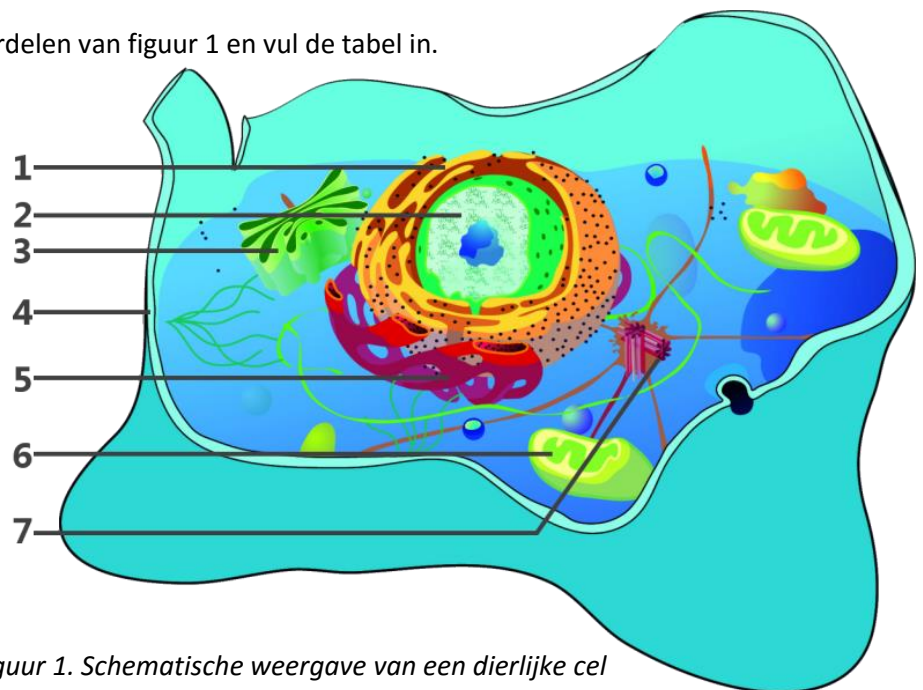

Werkblad CellCraft

- Je gaat het spel CellCraft spelen op www.meneerspoor.nl/cellcraft en hiermee ga je alle organellen van de cel ontdekken. Je kunt je Binas gebruiken (zoek de pagina met de cellen zelf op).
 - Start het spel en maak een tabel met alle **stoffen** en **organellen** die je tegenkomt. Neem onderstaande tabel over in je schrift en vul aan met alles wat je tegenkomt.
 - Het spel is in het Engels, maar je zit achter een computer (zoekmachine): zoek de vertaling op.
 - Je kunt altijd je informatie over het organel aanvullen met informatie van het internet.

Naam	Omschrijving / functie	Organel of stof?

- Benoem met het spel en je Binas de onderdelen van figuur 1 en vul de tabel in.

Figuur 1. Schematische weergave van een dierlijke cel

Nr.	Naam	Functie
1		
2		
3		
4		
5		
6		
7		